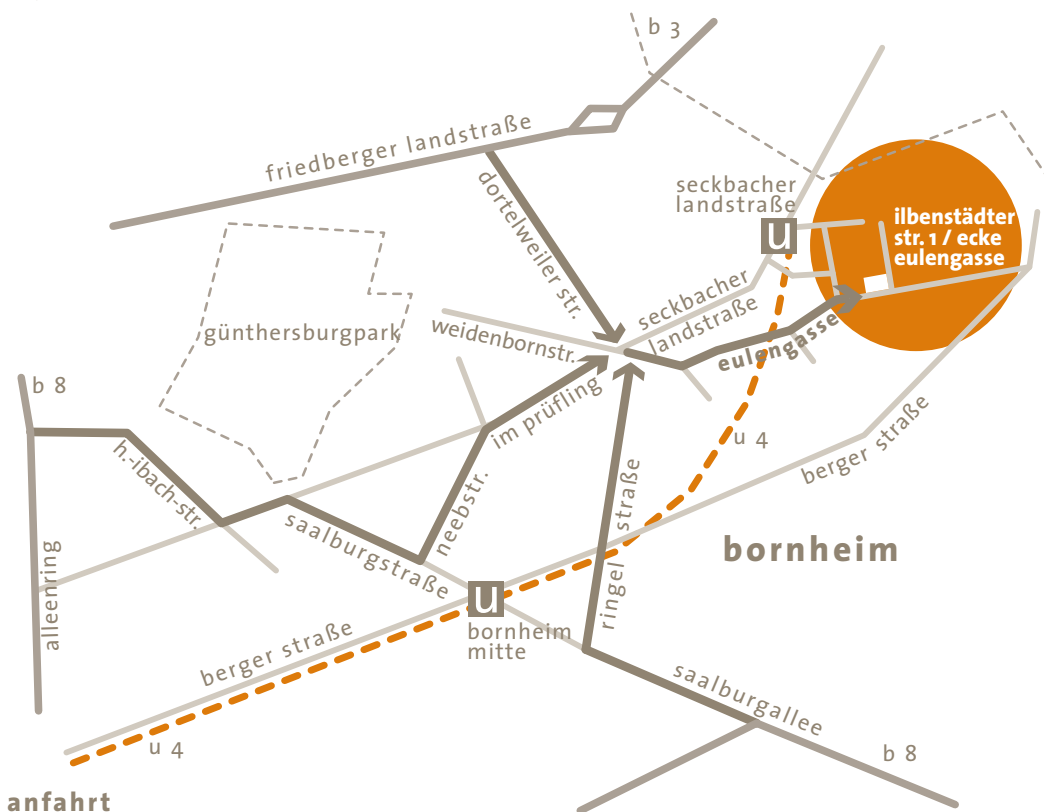

übersicht

anfahrt

zukunftssysteme
 etzemüller + combre de sena gbr
 ilbenstädter straÙe 1
 60385 frankfurt am main
 fon +49. 69. 56 00 59 10
 fax +49. 69. 56 00 59 15
 info@zukunftssysteme.de
 www.zukunftssysteme.de